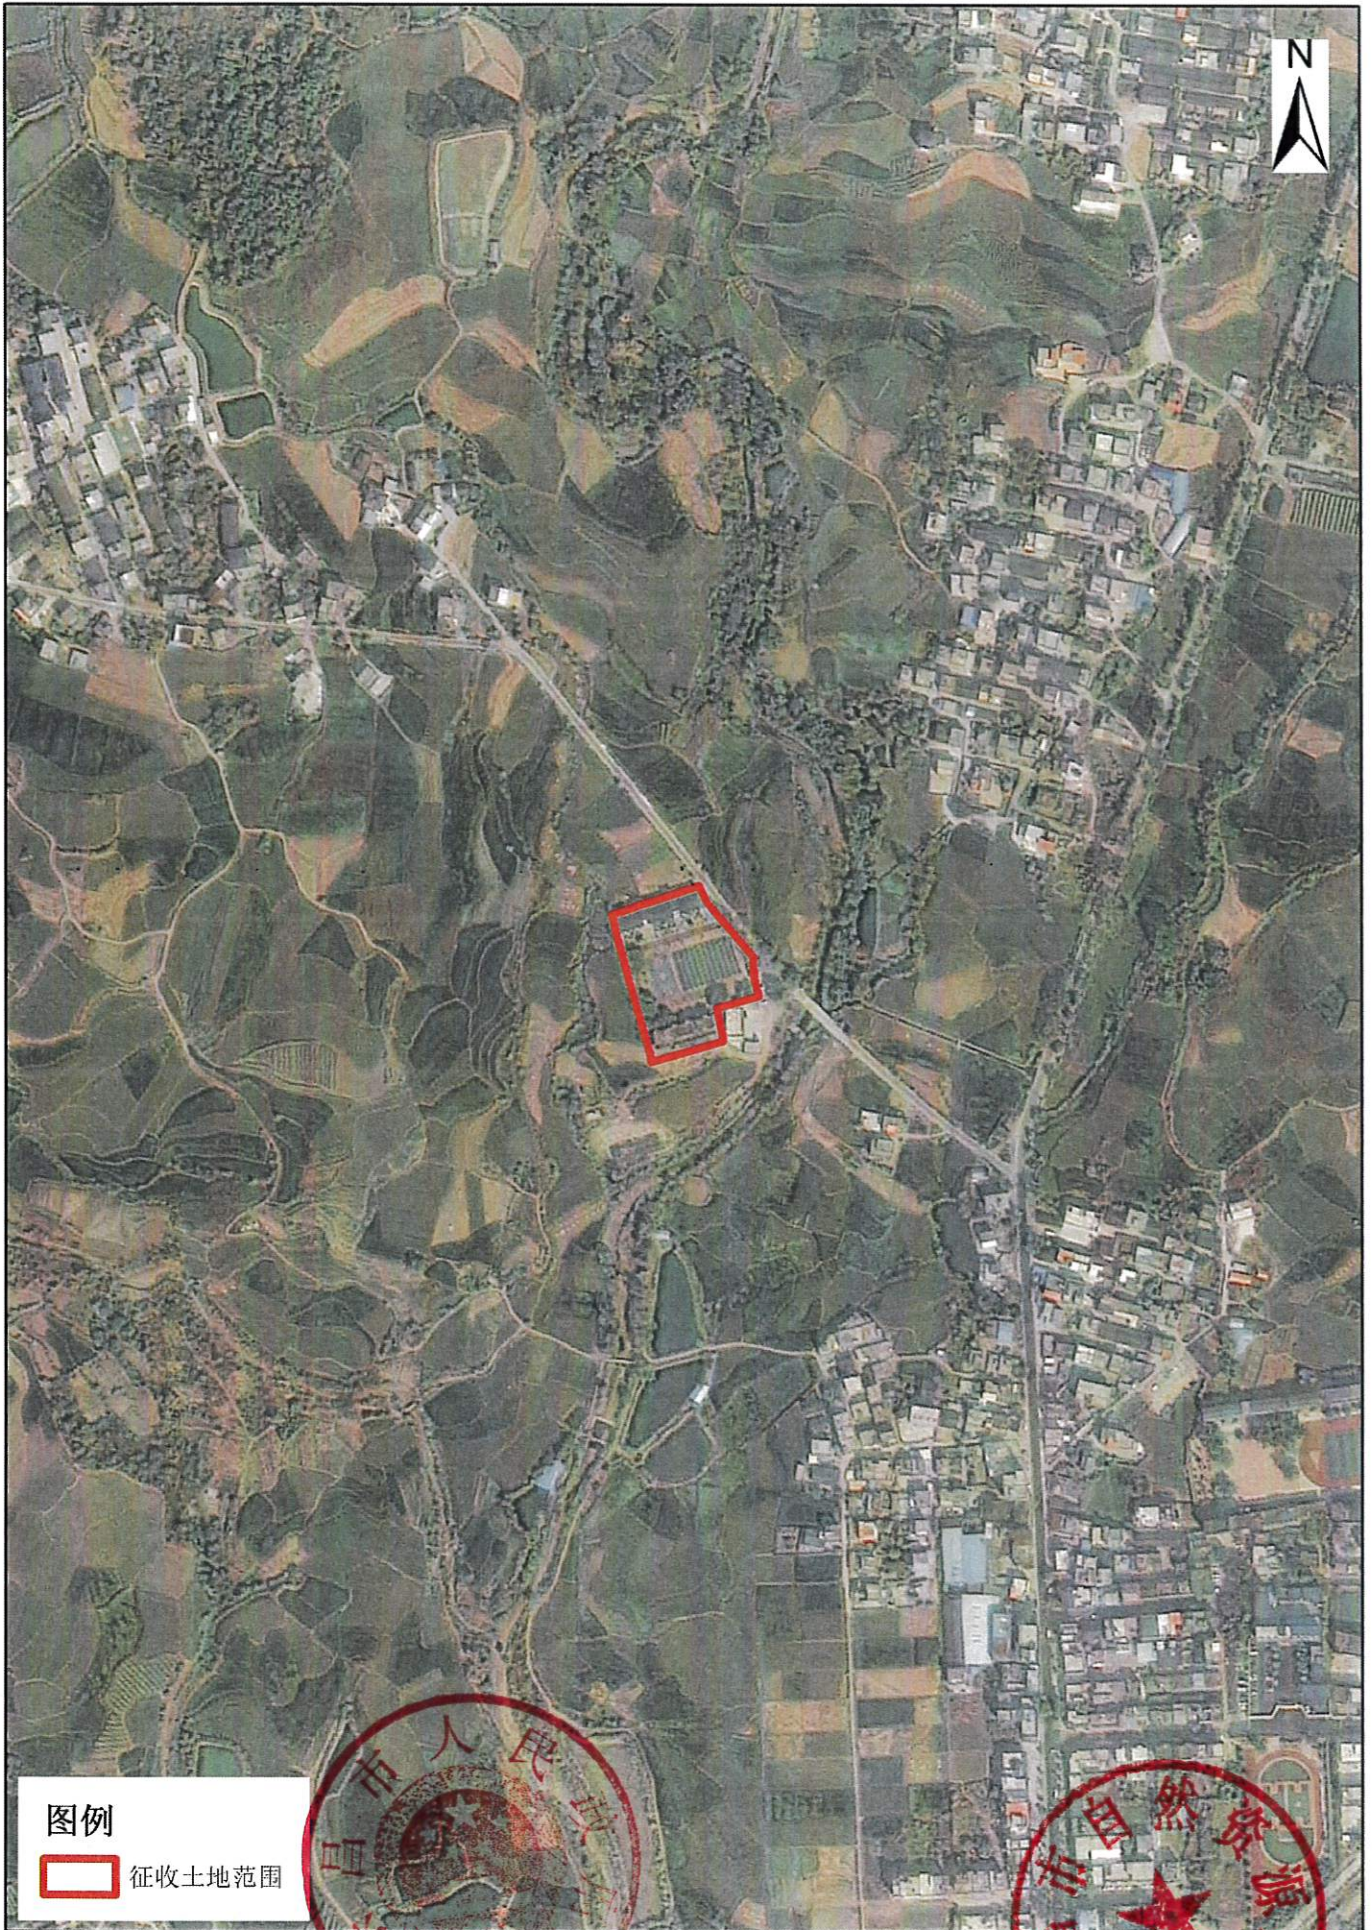

征收土地预公告拟征地范围影像图

图例
征收土地范围

1:5,000

制图单位：乐昌市自然资源局
制图时间：2024年3月